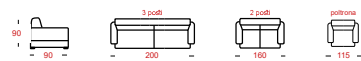

IN FOTO:
RIVESTIMENTO IN PELLE;
PIEDI IN LEGNO.

154

CARATTERISTICHE
STRUTTURA IN LEGNO;
RIVESTIMENTO IN POLIURETANO;
IMBOTTITURA IN Piuma;
SEDUTA IN POLIURETANO.

VERSIONE DISPONIBILE
FISSA

155

Roma